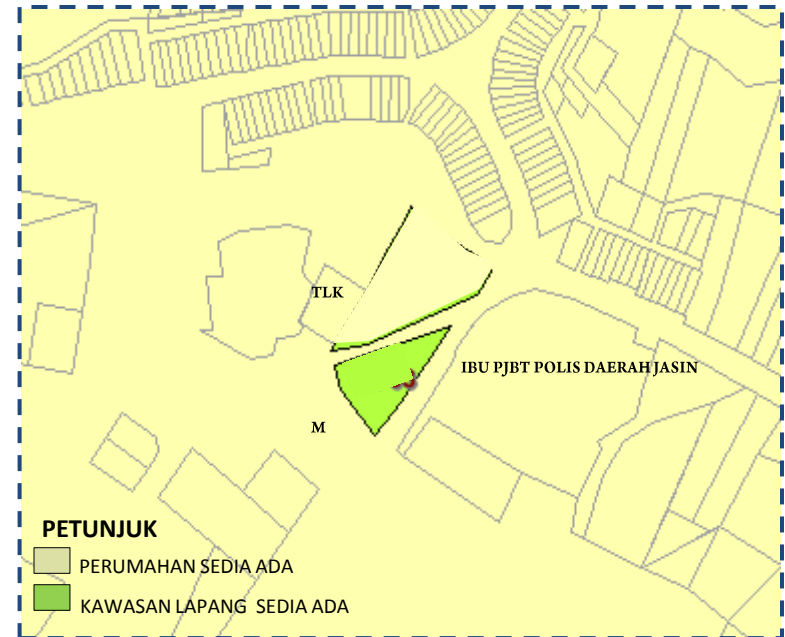

INVENTORI TANAH LAPANG WARTA DAERAH JASIN SEHINGGA 2017

JASIN

No ID	: TLJ-08	No Lot	: Tanah Kerajaan
PB T	: MPJ	No. Warta / Tarikh	: No. 616 bth 09.01.2008
Fail Pej Tanah	: PTG(M)S/370/3/4/828	Nama Taman	: Taman Muhibbah
Fail JPBDM	: -	Syit Piawai	: 25-D-II
Mukim	: Bandar Jasin Sek 1	Keluasan	: 0.470 Ekar
Keadaan Semasa	: Kawasan Lapang dan Kemudahan	Kategori	: Laman Rekreasi
Jenis Kemudahan	: -	Perabot Taman	: -
- Gazebo - Laluan jogging	3	Bangku Besi	10
Landskap	: Ada		
Kemudahan Sekitar			
- Masjid (M) - Tempat Letak Kenderaan (TLK)	1	1	
Masalah	: -		

STATUS PEWARTAAN