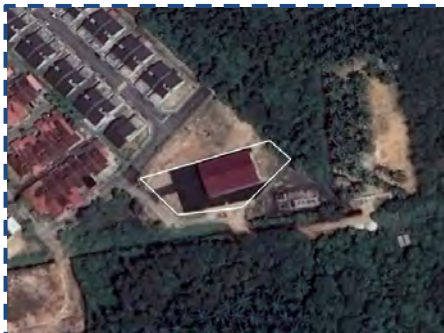

GAMBAR TAPAK :