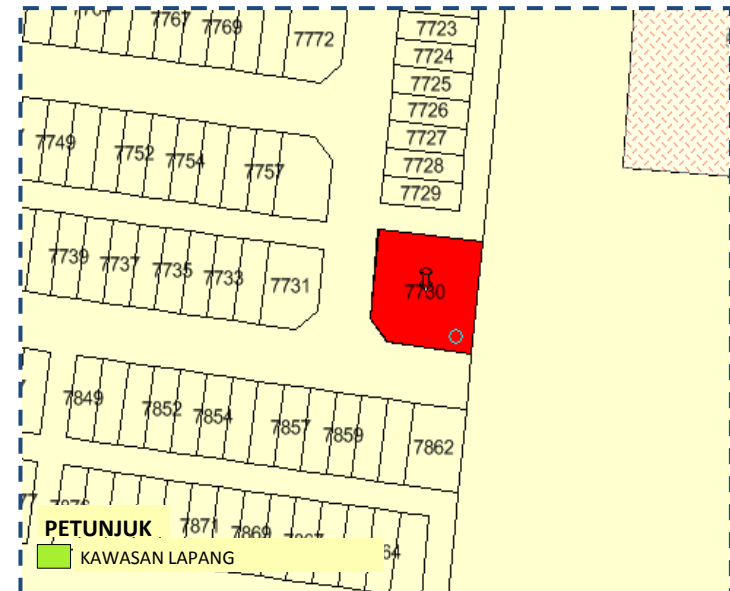

INVENTORI TANAH LAPANG DALAM PROSES PEWARTAAN DAERAH JASIN SEHINGGA 2017

JASIN

No ID	: TLJ DP - 01	No Lot	: 7730
PB T	: MPJ	Status / No	: Dalam proses bawa paper ke Exco
Fail Pej Tanah	: PTG(M)S/370/3/10/1522	Nama Taman	: Taman Bemban Jaya
Fail JPBDM	: M4/4094 dan M4/1140	Syit Piawai	: 23-A-II
Mukim	: Ayer Panas	Keluasan	: 0.146 Ekar
Kedaaan Semasa	: Kawasan Lapang dan Taman Permainan	Kategori	: Taman Rekreasi
Jenis Kemudahan		Perabot Taman	: -
• Gelanggang Badminton • Padang Bola • Lot Permainan Kanak-kanak	-	• Buaian • Gelongsor • Penunggang Spring • Jongkang Jongkit	-
Landskap	: -		
Kemudahan Sekitar			
Masalah	: Semak		

STATUS PEWARTAAN