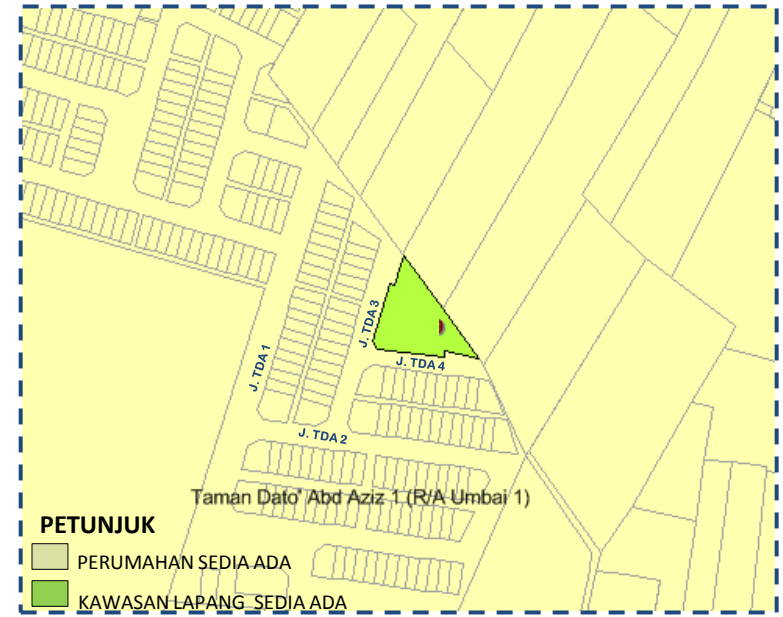

INVENTORI TANAH LAPANG WARTA DAERAH JASIN SEHINGGA 2017

JASIN

No ID	: TLJ-60	No Lot	: 2323
PB T	: MPJ	No. Warta / Tarikh	: No. 293 bth 12.05.2011
Fail Pej Tanah	: PTG(M)S/370/3/	Nama Taman	: Taman Dato' Abdul Aziz
Fail JPBDM	: M4/1140/1	Syit Piawai	: 45-C-III
Mukim	: Umbai	Keluasan	: 0.435 Ekar
Keadaan Semasa	: Kawasan Lapang dan Kemudahan	Kategori	: Laman Rekreasi
Jenis Kemudahan	: -	Perabot Taman	: -
- Tadika Kemas Taman Dato Abdul Aziz - Surau - Bangunan Lama	1 1 1		
Landskap	: -		
Kemudahan Sekitar	: -		
Masalah	: -		

STATUS PEWARTAAN