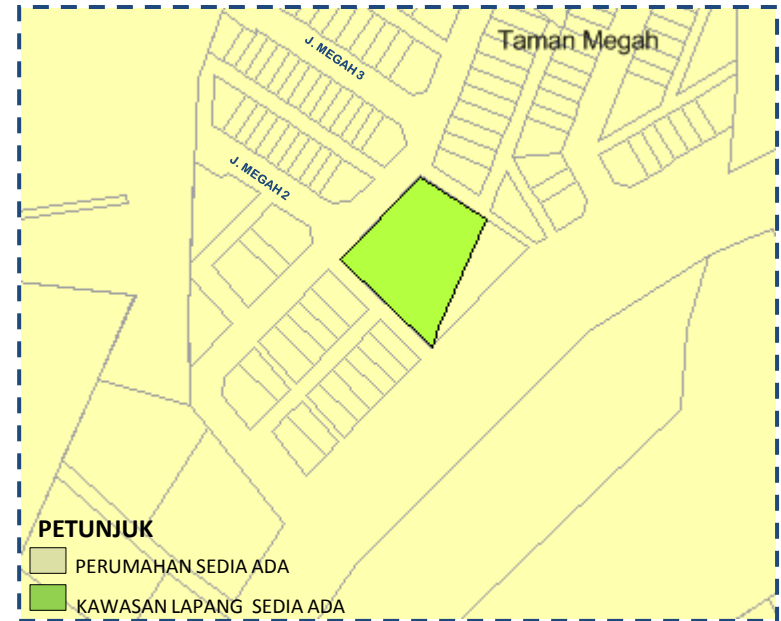

## 5.5 JADUAL KATEGORI TANAH LAPANG WARTA MENGIKUT MUKIM

*Daerah Jasin*

Nama Mukim	Lot Permainan		Taman Rekreasi		Padang Permainan		Taman Kejiranan		JUMLAH	
	Bil.	Luas (Ekar)	Bil.	Luas (Ekar)	Bil.	Luas (Ekar)	Bil.	Luas (Ekar)	Bil.	Luas (Ekar)
Ayer Panas	4	3.817	2	0.556126817					6	4.373
Bandar Jasin Sek. 1	1	0.894	1	0.470					2	1.364
Bukit Senggeh	1	1.280							1	1.280
Batang Melaka					1	1.521			1	1.521
Chabau	2	1.010							2	1.010
Chin Chin	2	2.076							2	2.076
Jasin	3	2.395			3	6.510	1	6.664	7	15.568
Kesang	1	1.362			3	7.034			4	8.396
Merlimau	7	6.208	1	0.169	1	2.228			9	8.604
Nyalas	3	2.360	1	0.459					4	2.819
Rim	1	1.347					1	5.842	2	7.190
Sebatu			1	0.182	1	1.972			2	2.155
Selandar	2	1.458	3	0.867					5	2.325
Sempang			2	0.400					2	0.400
Serkam	2	1.749	2	0.753	2	4.586			6	7.088
Sungei Rambai	1	0.527	3	0.666	1	4.566			5	5.758
Tedong					1	1.703			1	1.703
Umbai	1	0.511	2	0.743					3	1.254
<b>JUMLAH</b>	<b>31</b>	<b>26.993</b>	<b>18</b>	<b>5.264</b>	<b>13</b>	<b>30.120</b>	<b>2</b>	<b>12.506</b>	<b>64</b>	<b>74.885</b>

## 5.4 JADUAL TANAH LAPANG WARTA MENGIKUT KATEGORI

*Daerah Jasin*

KATEGORI TANAH LAPANG	BIL. PLOT	LUAS EKAR
Lot Permainan	31	26.993
Taman Rekreasi	18	5.264
Padang Permainan	13	30.120
Taman Kejiranan	2	12.506
<b>JUMLAH</b>	<b>64</b>	<b>74.885</b>

# INVENTORI TANAH LAPANG WARTA DAERAH JASIN SEHINGGA 2017

JASIN

<b>No ID</b>	: TLJ-01	<b>No Lot</b>	: 3937
<b>PB T</b>	: MPJ	<b>No. Warta / Tarikh</b>	: No. 472 bth 20.07.2006
<b>Fail Pej Tanah</b>	: PTG(M)S/370/3/10/488	<b>Nama Taman</b>	: Taman Megah
<b>Fail JPBDM</b>	: -	<b>Syit Piawai</b>	: 35-A-II
<b>Mukim</b>	: Ayer Panas	<b>Keluasan</b>	: 0.460 Ekar
<b>Keadaan Semasa</b>	: Kawasan Lapang dan Taman Permainan	<b>Kategori</b>	: Laman Rekreasi
<b>Jenis Kemudahan</b>	: -	<b>Perabot Taman</b>	: -
		• Buaian	1
		• Gelongsor	1
<b>Landskap</b>	: -		
<b>Kemudahan Sekitar</b>	: -		
<b>Masalah</b>	: Peralatan Mainan Rosak		

## STATUS PEWARTAAN

GAMBAR TAPAK :