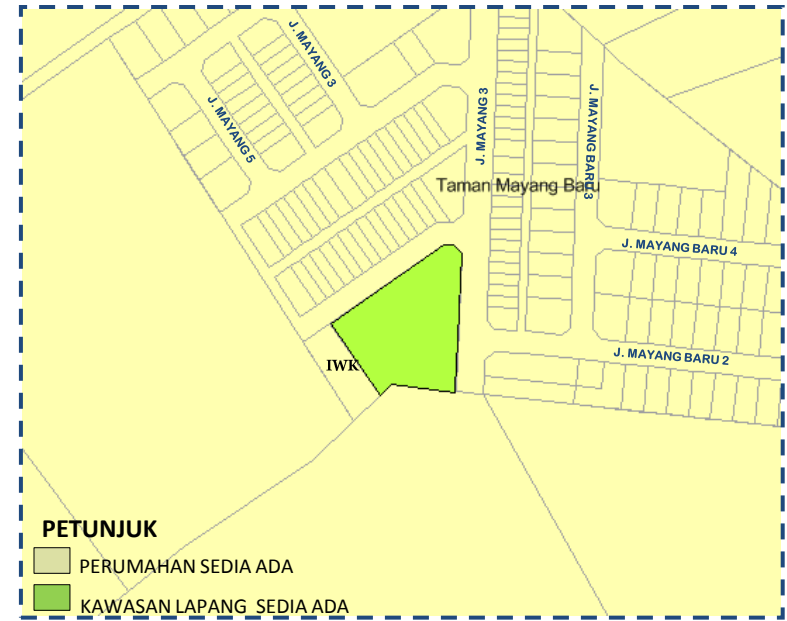

INVENTORI TANAH LAPANG WARTA DAERAH JASIN SEHINGGA 2017

JASIN

No ID	: TLJ-05	No Lot	: 4606
PB T	: MPJ	No. Warta / Tarikh	: No. 472 bth 20.07.2006
Fail Pej Tanah	: PTG(M)S/370/3/10/502	Nama Taman	: Taman Mayang Baru
Fail JPBDM	: M4/5445	Syit Piawai	: 35-B-I
Mukim	: Ayer Panas	Keluasan	: 0.917 Ekar
Keadaan Semasa	: Kawasan Lapang dan Taman Permainan	Kategori	: Lot Permainan
Jenis Kemudahan	: -	Perabot Taman	: -
		• Buaiian	1
		• Gelongsor	1
Landskap	: -		
Kemudahan Sekitar			
• Loji Kumbahan	(IWK)	1	
Masalah	: -		

STATUS PEWARTAAN