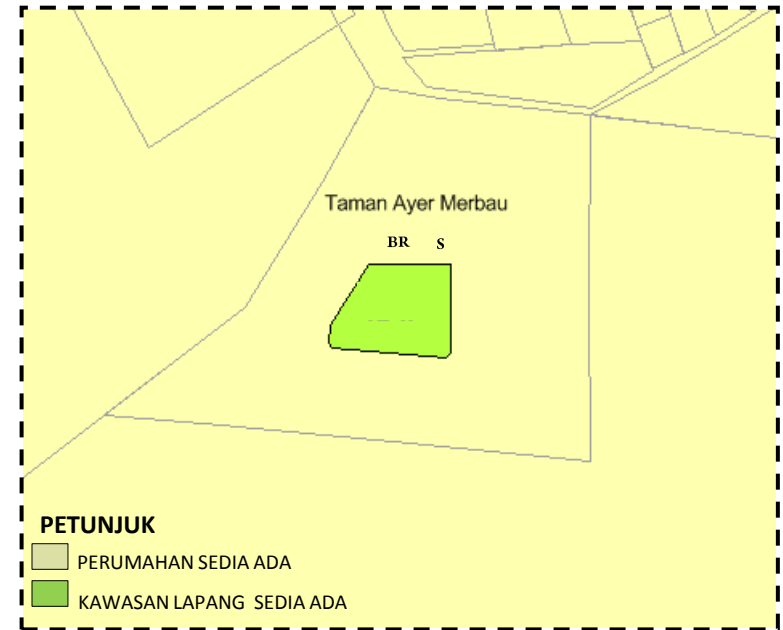

INVENTORI TANAH LAPANG WARTA DAERAH JASIN SEHINGGA 2017

JASIN

No ID	: TLJ-16	No Lot	: 5094
PB T	: MPJ	No. Warta / Tarikh	: No. 868 bth 21.12.2006
Fail Pej Tanah	: PTG(M)S/370/3/650	Nama Taman	: Taman Ayer Merbau
Fail JPBDM	: M4/1814/48	Syit Piawai	: 35-B-I
Mukim	: Jasin	Keluasan	: 2.119 Ekar
Keadaan Semasa	: Kawasan Lapang dan Taman Permainan		
Jenis Kemudahan	: -	Perabot Taman	: -
		• Buaian • Gelongsor • Penunggang Spring • Jongkang-Jongket	1 1 1 1
Landskap	: -		
Kemudahan Sekitar	:		
• Surau	(S)	1	
• Balai Raya	(BR)	1	
Masalah	: -		

STATUS PEWARTAAN