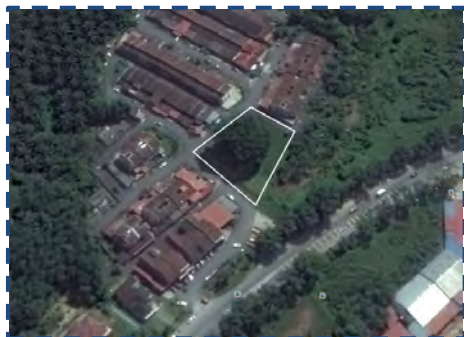

# INVENTORI TANAH LAPANG WARTA DAERAH JASIN SEHINGGA 2017

JASIN

<b>No ID</b>	: TLJ-01	<b>No Lot</b>	: 3937
<b>PB T</b>	: MPJ	<b>No. Warta / Tarikh</b>	: No. 472 bth 20.07.2006
<b>Fail Pej Tanah</b>	: PTG(M)S/370/3/10/488	<b>Nama Taman</b>	: Taman Megah
<b>Fail JPBDM</b>	: -	<b>Syit Piawai</b>	: 35-A-II
<b>Mukim</b>	: Ayer Panas	<b>Keluasan</b>	: 0.460 Ekar
<b>Keadaan Semasa</b>	: Kawasan Lapang dan Taman Permainan	<b>Kategori</b>	: Laman Rekreasi
<b>Jenis Kemudahan</b>	: -	<b>Perabot Taman</b>	: -
		• Buaian	1
		• Gelongsor	1
<b>Landskap</b>	: -		
<b>Kemudahan Sekitar</b>	: -		
<b>Masalah</b>	: Peralatan Mainan Rosak		

## STATUS PEWARTAAN

GAMBAR TAPAK :