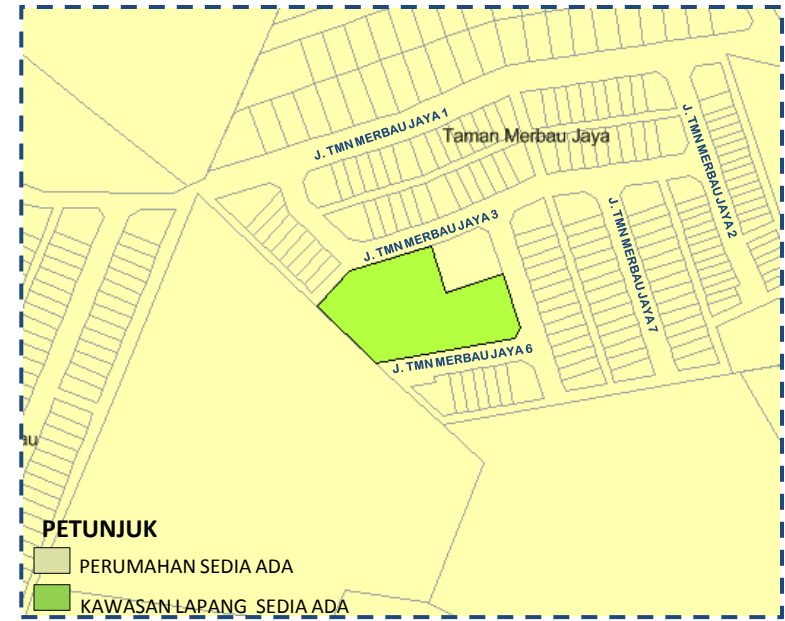

INVENTORI TANAH LAPANG WARTA DAERAH JASIN SEHINGGA 2017

JASIN

No ID	: TLJ-18	No Lot	: 4874
PB T	: MPJ	No. Warta / Tarikh	: No. 472 bth 20.07.2006
Fail Pej Tanah	: PTG(M)S/370/3/650	Nama Taman	: Taman Merbau Jaya
Fail JPBDM	: M4/5797	Syit Piawai	: 25-D-III
Mukim	: Jasin	Keluasan	: 0.984 Ekar
Keadaan Semasa	: Kawasan Lapang dan Kemudahan	Kategori	: Lot Permainan
Jenis Kemudahan	:	Perabot Taman	: -
• Gelanggang Takraw • Gazebo • Telefon Awam	1 1 2	• Buaian • Gelongsor • Jongkang-Jongket • Bangku	1 1 1 2
Landskap	: Ada		
Kemudahan Sekitar	: -		
Masalah	:		

STATUS PEWARTAAN